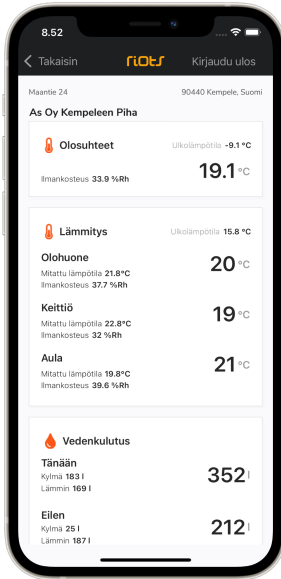

Termostaatin käyttö Riots Mobiilisovelluksesta

Jos kiinteistössäsi on käytössä Riots Asukasliittymä, voit seurata ja säätää lämpötiloja Riots Mobile- mobiilisovelluksesta. Jos kiinteistössä on käytössä Riots Asukasliittymä, kysy käyttäjätunnukset isännöitsijältä tai vuokranantajalta.

Asunnon päänäkymä

- Asunnon termostaatit näkyvät automaattisesti asunnon päänäkymässä
- Näet kaikki asunnon termostaatit yhdellä kertaa
- Näyttää asunnon laitteiden viimeisimmät tiedot