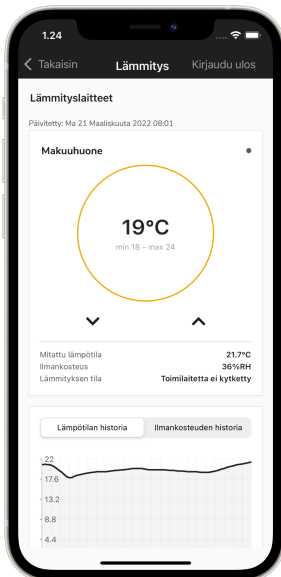

Laitenäkymä yksittäiselle termostaatille

Voit siirtyä haluamaasi laitteeseen klikkaamalla sen nimeä asunnon päänäkymästä

- Näyttää ajantasaiset lukemat
- Näyttää historiatietoja
- Ilmanvaihtokoneen ohjausyksikön ja
- Huonetermostaatin lämpötila-asetuksen säätäminen Ylös- ja Alas-painikkeita painamalla