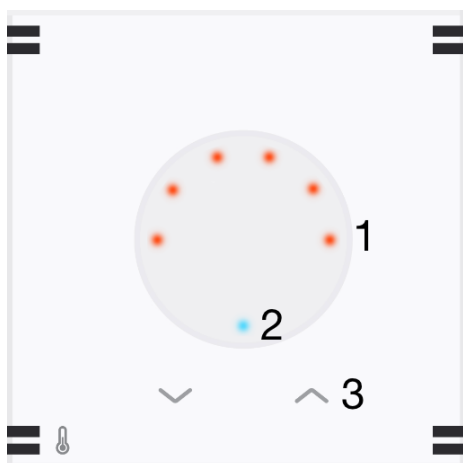

Huonetermostaatin käyttöohje asukkaalle

Riots Thermostat Lite

Asunnossa on Riots Huonetermostaatti. Tunnistat seinällä olevan huonetermostaattilaitteen sen vasemman alakulman lämpötila-kuvakkeesta. Samankaltainen kuvake on huonetermostaatilla myös Riots Mobile- mobiilisovelluksessa*.

LED-palkistolla varustettu huonetermostaatti näyttää lämpötila-asetuksen punaisella LED-palkistolla. (1)
Valmiustilassa LED-palkisto ei ole näkyvässä.
Käyttö aktivoidaan hipaisemalla alareunan hipaisunappeja.(3)

1 punainen merkkivalo = pienin lämpötila**
6 punaista merkkivaloa = suurin lämpötila**

Näyttöympyrän alareunassa oleva valkoinen merkkivalo (2) kertoo lämmityksen tilan. Kun merkkivalo palaa, mitattu lämpötila on alle asetustilanteen ja termostaatti on auki, eli lämmittävässä tilassa. Kun haluttu lämpötila on saavutettu, termostaatti sulkee lämmityksen ja merkkivalo sammuu. On normaalia että valo syttyy ja sammuu ajoittain normaalisti toimiessaan.***