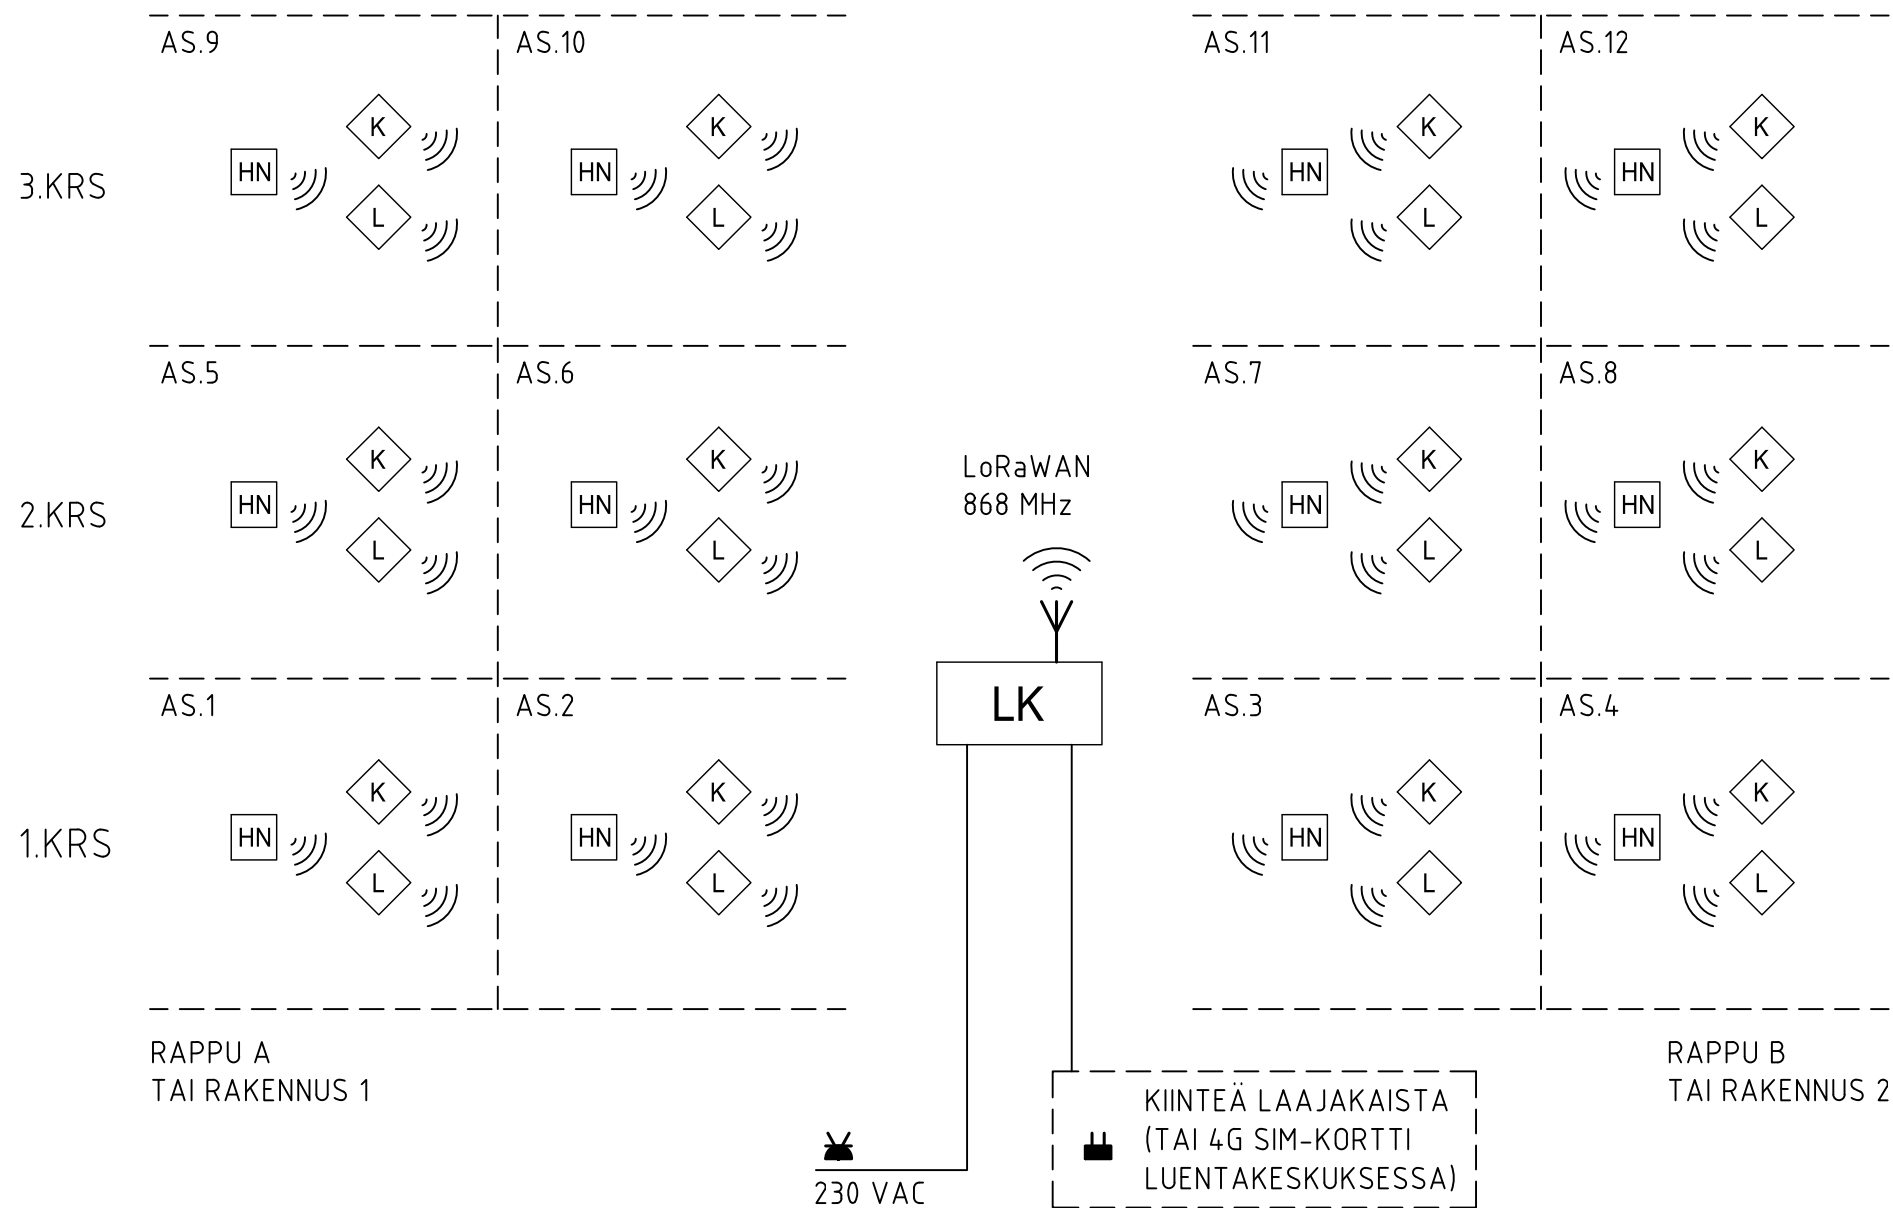

LANGATON ETÄLUETTAVA VEDENMITTAUSJÄRJESTELMÄ

YHTEYSPROTOKOLLA LoRaWAN

LK

LUENTAKESKUS

- Pisaro Wireless luentakeskus (ethernetkaapeli ja 4G SIM)

Pisaro Wireless luentakeskus sijoitetaan kiinteistöön laitetoimittajan ohjeen mukaan. (Seinä- pöytä tai pylväsasennus).

Luentakeskus vaatii 230V virransyötön ja internetyhteyden joko RJ-45 kaapelilla tai käyttäen laitteen SIM korttipaikkaa.

Luentakeskus on yhteydessä Riots Cloud pilvipalveluun josta vedenkulutustiedot ovat luettavissa huoneistokohtaisesti tai kootusti koko kiinteistöstä.

K

VESIMITTARI KYLMÄLLE VEDELLE

Vaihtoehdot:

1. Pisaro Wireless Digi etäluettava vesimittari kylmälle vedelle (mekaaninen, diginäyttö, asennussuunta mittaritaulu ylös tai vaakasuoraan. Luettavissa alapuolelta)
2. Pisaro Wireless Ultra (ultraäänivesimittari, jossa asennussuunta vapaa)

L

VESIMITTARI LÄMPIMÄLLE VEDELLE

Vaihtoehdot:

1. Pisaro Wireless Digi etäluettava vesimittari lämpimälle vedelle (mekaaninen, diginäyttö, asennussuunta mittaritaulu ylös tai vaakasuoraan. Luettavissa alapuolelta)
2. Pisaro Wireless Ultra - Ultraäänivesimittari, jossa asennussuunta vapaa